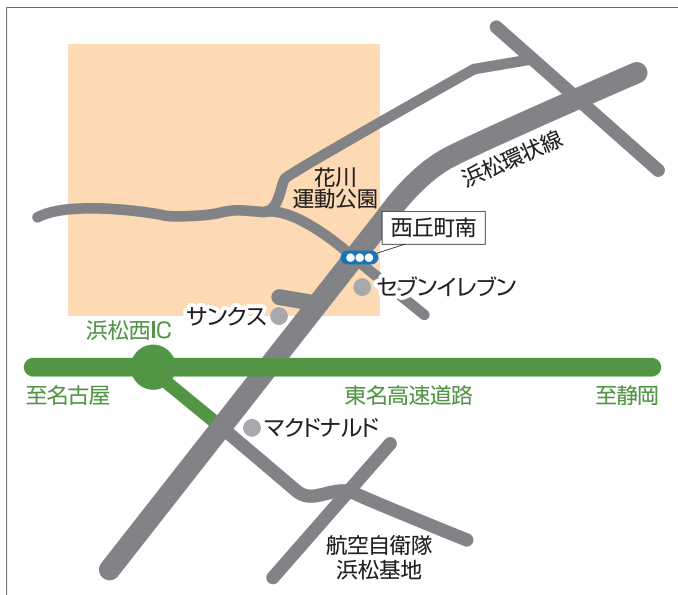

アクセスマップ

■大山町詳細図

法人本部 四季の郷までの 交通のご案内

■車の場合 東名高速「浜松西IC」より8分

■バスの場合

浜松駅バスターミナル16番乗り場より、41系統「高丘・ファイブガーデンズ・花川運動公園」行きに乗車。「東山苑前」で下車し、徒歩10分

■大山町広域図

■細江あすなる作業所

所在地

■ 四季の郷	〒431-1102	静岡県浜松市西区大山町3133-1	TEL 053-439-5137
■ 第一大山荘	〒431-1102	静岡県浜松市西区大山町254-1	TEL 053-439-0737
■ 第二大山荘・第三大山荘	〒431-1102	静岡県浜松市西区大山町3163-6	TEL 053-482-7330
■ 大山ファーム	〒431-1102	静岡県浜松市西区大山町2254-1	TEL 053-414-5411
■ アグリッシュ西丘	〒433-8116	静岡県浜松市中区西丘町576	TEL 053-414-3800
■ すばる	〒431-1102	静岡県浜松市西区大山町2254-1	TEL 053-439-5147
■ 細江あすなる作業所	〒431-1304	静岡県浜松市北区細江町中川4436-2	TEL 053-522-1305