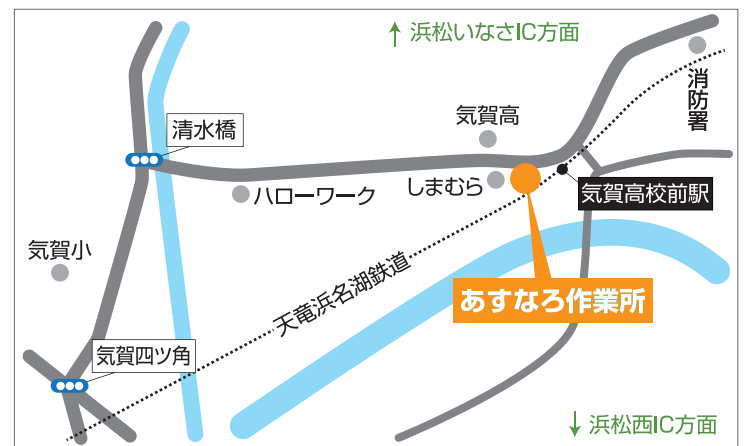

アクセスマップ

■大山町詳細図

法人本部 四季の郷までの 交通のご案内

■車の場合 東名高速「浜松西IC」より8分

■バスの場合

浜松駅バスターミナル16番乗り場より、41系統「高丘・ファイブガーデンズ・花川運動公園」行きに乗車。「東山苑前」で下車し、徒歩10分

■大山町広域図

■細江あすなる作業所

所在地

■ 四季の郷	〒431-1102	静岡県浜松市西区大山町3133-1	TEL 053-439-5137
■ 第一大山荘	〒431-1102	静岡県浜松市西区大山町254-1	TEL 053-439-0737
■ 第二大山荘・第三大山荘	〒431-1102	静岡県浜松市西区大山町3163-6	TEL 053-482-7330
■ 大山ファーム	〒431-1102	静岡県浜松市西区大山町2254-1	TEL 053-414-5411
■ アグリッシュ西丘	〒433-8116	静岡県浜松市中区西丘町576	TEL 053-414-3800
■ すばる	〒431-1102	静岡県浜松市西区大山町2254-1	TEL 053-439-5147
■ 細江あすなる作業所	〒431-1304	静岡県浜松市北区細江町中川4436-2	TEL 053-522-1305