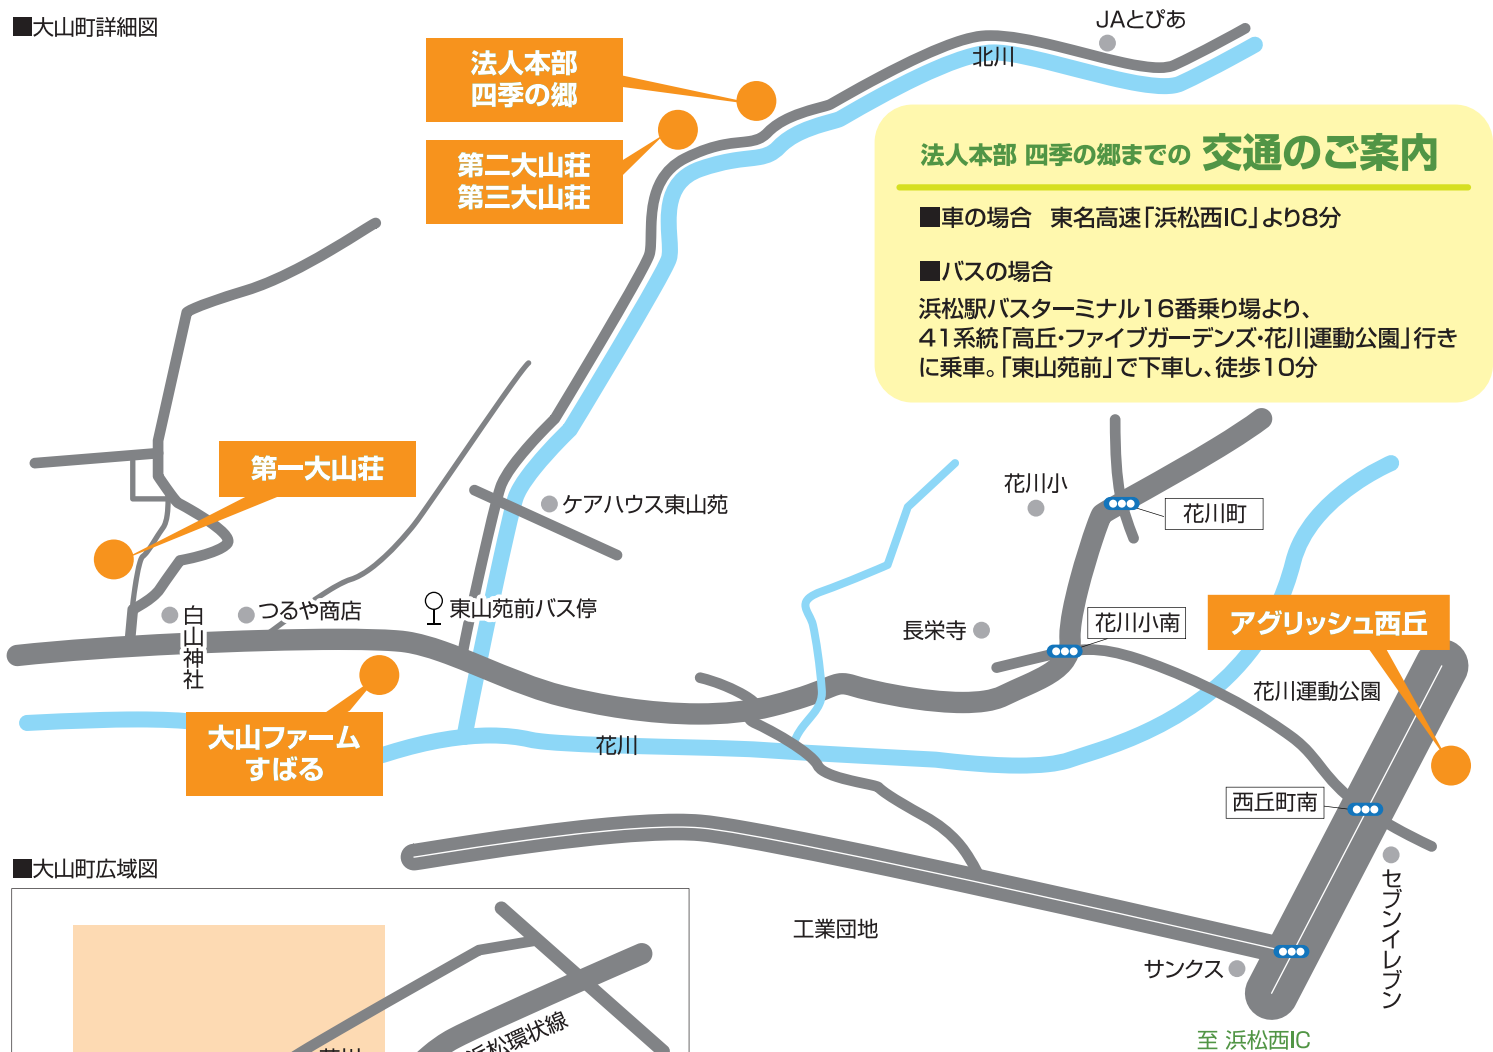

アクセスマップ

■大山町詳細図

法人本部 四季の郷までの 交通のご案内

■車の場合 東名高速「浜松西IC」より8分

■バスの場合

浜松駅バスターミナル16番乗り場より、41系統「高丘・ファイブガーデンズ・花川運動公園」行きに乗車。「東山苑前」で下車し、徒歩10分

■大山町広域図

■細江あすなる作業所

所在地

■ 四季の郷	〒431-1102	静岡県浜松市西区大山町3133-1	TEL 053-439-5137
■ 第一大山荘	〒431-1102	静岡県浜松市西区大山町254-1	TEL 053-439-0737
■ 第二大山荘・第三大山荘	〒431-1102	静岡県浜松市西区大山町3163-6	TEL 053-482-7330
■ 大山ファーム	〒431-1102	静岡県浜松市西区大山町2254-1	TEL 053-414-5411
■ アグリッシュ西丘	〒433-8116	静岡県浜松市中区西丘町576	TEL 053-414-3800
■ すばる	〒431-1102	静岡県浜松市西区大山町2254-1	TEL 053-439-5147
■ 細江あすなる作業所	〒431-1304	静岡県浜松市北区細江町中川4436-2	TEL 053-522-1305